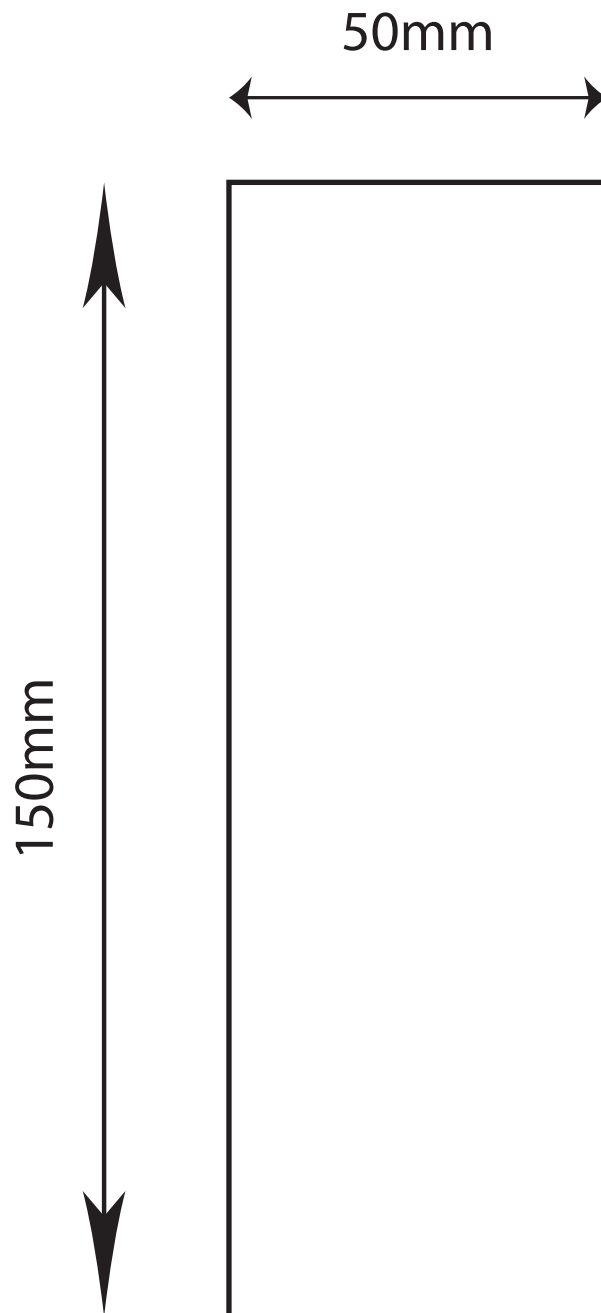

## Kiaro 50x150mm label template

*Available in:  
Gloss - Matt - Clear*