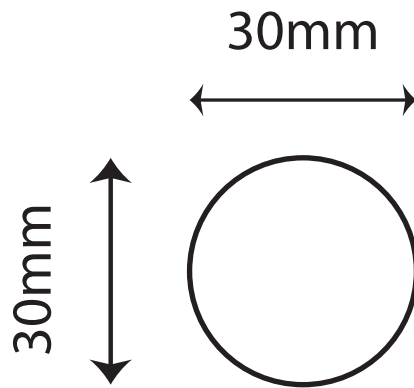

Masteroast

We care about coffee

Kiara 30X30mm label template

*Available in:
Gloss*